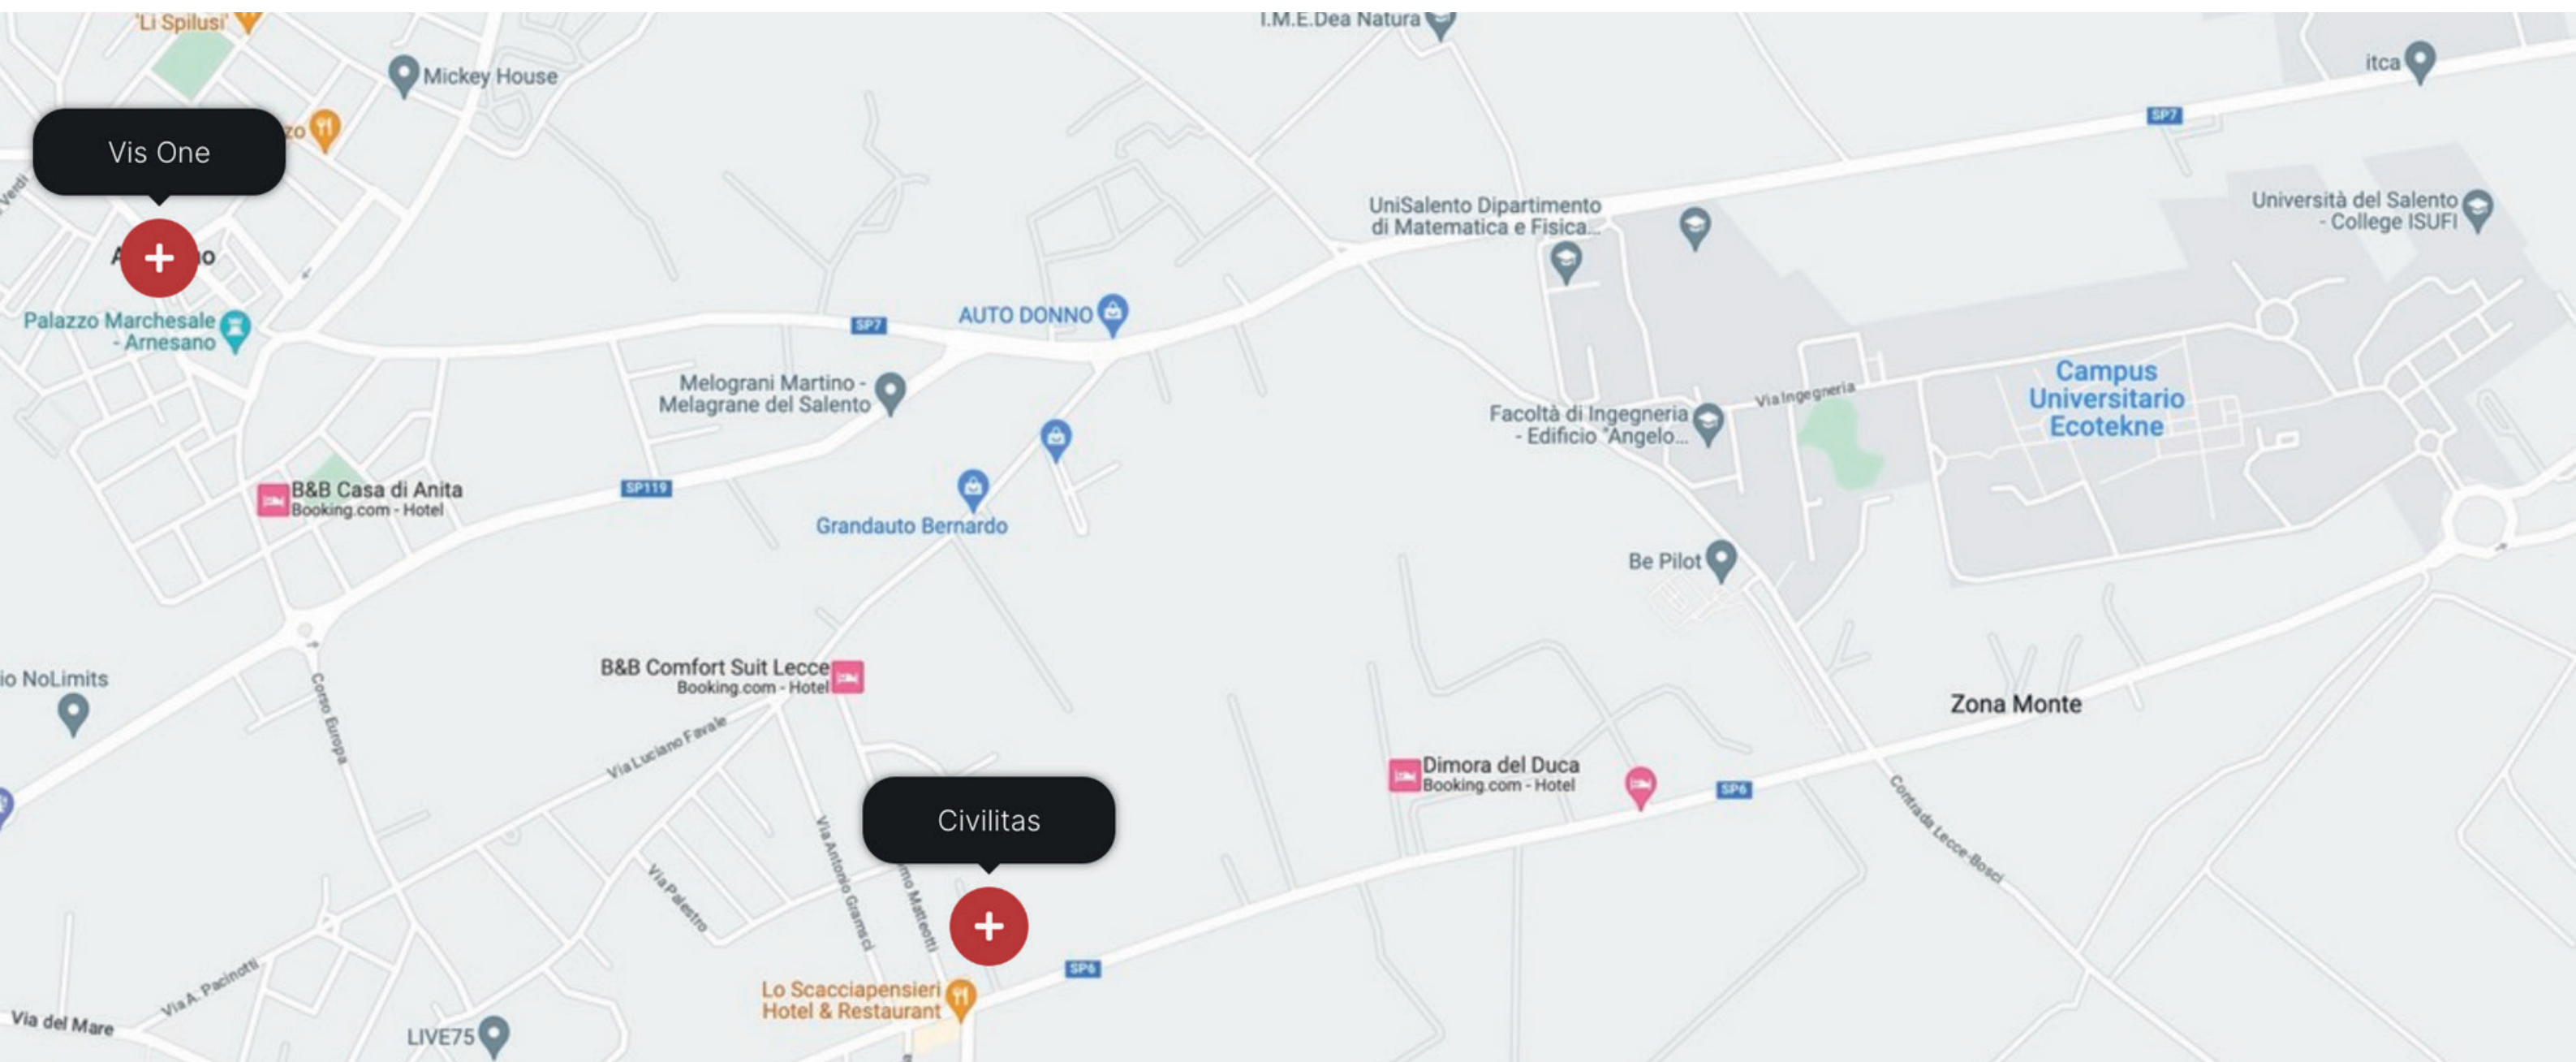

### Student Place

Civilitas - Monteroni

VisOne - Arnesano

---

Per ulteriori dettagli visita  
[www.vivivis.it](http://www.vivivis.it)

## Localizzazione

Civilitas | Monteroni di Lecce - VisOne | Arnesano

## Le Distanze

Civilitas | Monteroni di Lecce (LE)

 <b>Punti di interesse</b>	 <b>Distnaza in bici</b>	 <b>Distanza a piedi</b>	 <b>Distanza in Bus</b>	 <b>Distanza in Auto</b>
<b>Ecotekne</b>	<b>1,4 km</b>	<b>17 minuti</b>	<b>3 minuti</b>	<b>3 minuti</b>
<b>Community Hub</b>	<b>750 m</b>	<b>9 minuti</b>	<b>/</b>	<b>3 minuti</b>
<b>Supermercato</b>	<b>170 m</b>	<b>2 minuti</b>	<b>/</b>	<b>1 minuto</b>

## Le Distanze

VisOne | Arnesano (LE)

 <b>Punti di interesse</b>	 <b>Distnaza in bici</b>	 <b>Distanza a piedi</b>	 <b>Distanza in Bus</b>	 <b>Distanza in Auto</b>
<b>Ecotekne</b>	<b>1,8 km</b>	<b>20 minuti</b>	<b>11 minuti</b>	<b>4 minuti</b>
<b>Community Hub</b>	<b>1,6 km</b>	<b>18 minuti</b>	<b>/</b>	<b>4 minuti</b>
<b>Supermercato</b>	<b>280 m</b>	<b>4 minuti</b>	<b>/</b>	<b>1 minuto</b>